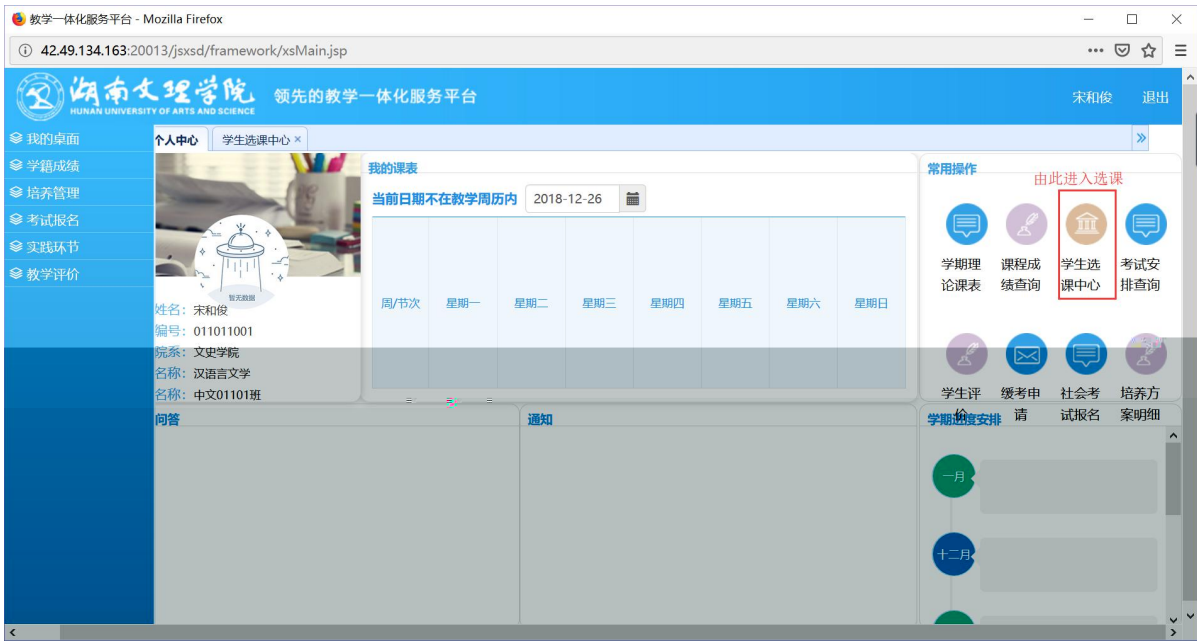

浏览器地址栏: 172.26.0.187/jsxsd/

湖南文理学院 HUNAN UNIVERSITY OF ARTS AND SCIENCE 教学一体化服务平台

用户登录

登录

温馨提示: 推荐使用E9以上浏览器以及360极速模式。

Copyright © 2017 湖南文理学院 湖南文理学院 湖南文理学院

选课学分情况

公选课选课

本学期选课学分/门数要求及已选情况							
	最高总学分	专业内跨年级选课(控制)		跨专业选课(控制)		校公共选修课选课(控制)	
		学分	门数	学分	门数	学分	门数
设置(控制)要求	不控制	不控制	不控制	不控制	不控制	2	1
已选统计	20.0	0.0	0	0.0	0	0.0	0

快捷导航：教学院（部）

党群机构

行政教辅机构

信息系统

国际交流

数字图书馆

采购信息